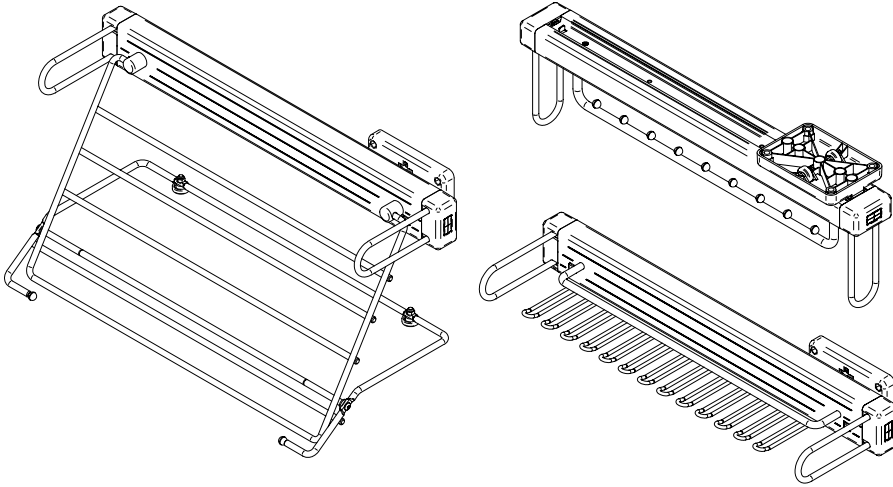

VIBO[®]
Wire processing

Portata massima:
Maximum load:
Charge maxi:
Maximale belastbarkeit:
Carga maxima:

10
Kg

Notice de montage
Assembling instructions
Istruzioni di montaggio
Montageanleitung
Instrucoes de montagem
Manual de montaje
Instrucja montazu