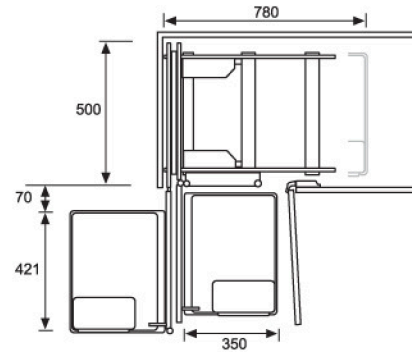

- Maximum safety during use
- Maximum use of space
- 100000 cycles tested slides
- Easily removable trays for easy cleaning
- Equipped with two multi-use trays

- Sécurité maximale lors de l'utilisation
- Utilisation maximale de l'espace
- Guides testés à 100000 cycles
- Plateaux facilement amovibles pour un nettoyage facile
- Équipé de deux bacs multi-usages

Anta / Door / Porte
600mm

CO60L

Anta / Door / Porte
500mm

CO50L

Anta / Door / Porte
450mm

CO45L

Anta / Door / Porte
400mm

CO40L