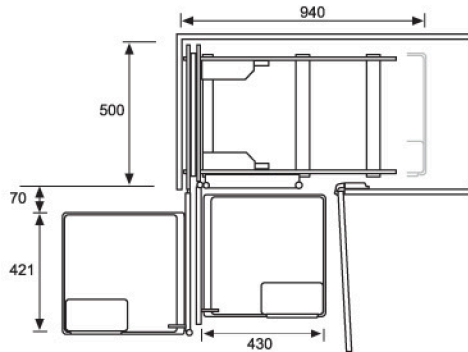

Sinistra / Left / Gauche

- Massima sicurezza durante l'utilizzo
- Massimo sfruttamento dello spazio
- Guide testate a 100000 cicli
- Vassoî facilmente smontabili per facilitarne la pulizia
- In dotazione due vaschette multiuso

- Maximum safety during use
- Maximum use of space
- 100000 cycles tested slides
- Easily removable trays for easy cleaning
- Equipped with two multi-use trays

- Sécurité maximale lors de l'utilisation
- Utilisation maximale de l'espace
- Guides testés à 100000 cycles
- Plateaux facilement amovibles pour un nettoyage facile
- Équipé de deux bacs multi-usages

Anta / Door / Porte
600mm

CO60L

Anta / Door / Porte
500mm

CO50L

Anta / Door / Porte
450mm

CO45L

Anta / Door / Porte
400mm

CO40L