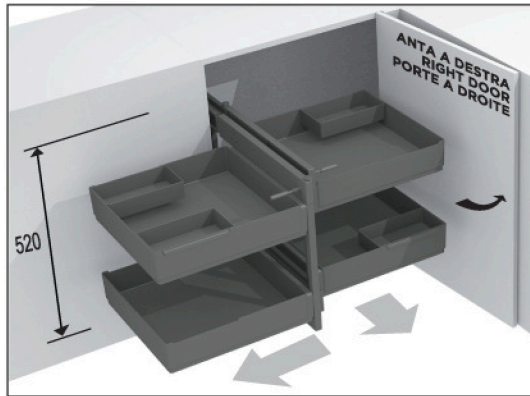

Sinistra / Left / Gauche

- Massima sicurezza durante l'utilizzo
- Massimo sfruttamento dello spazio
- Guide testate a 100000 cicli
- Vassoî facilmente smontabili per facilitarne la pulizia
- In dotazione due vaschette multiuso

- Maximum safety during use
- Maximum use of space
- 100000 cycles tested slides
- Easily removable trays for easy cleaning
- Equipped with two multi-use trays

- Sécurité maximale lors de l'utilisation
- Utilisation maximale de l'espace
- Guides testés à 100000 cycles
- Plateaux facilement amovibles pour un nettoyage facile
- Équipé de deux bacs multi-usages